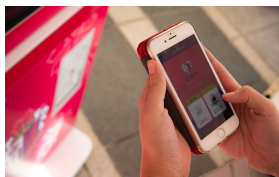

現地（オンサイト）で自らデザインする「オンサイトカード」 選手写真OK！自分の写真もOK！アプリによるAR撮影OK！

もっともコレクター欲の高い「**スポーツファン**」をターゲットに！！

お子様や女性も満足の「**記念に一枚**」をご提供！！

New 現地でしか手に入らない**新しいトレカ**の形。

Simple シンプルなタッチ操作で**ほしい形**が思うがままに。

Easy 電源さえあれば場所にとらわれない**コンパクト**設計。

Best 高クオリティで美しい**永久保存UV印刷プラスチック**カード。

表面

運営社様のオリジナル画像を使用し、予めオンサイトカードを製造。

ランダムでサインカードやホログラムカードなどを活用することで
ガチャ要素をプラスしコレクター欲をそそることも可能です！

裏面

スマホの中の写真やオフィシャルデザインなど顧客の思うがままに現地で選択！

スマホの画像！

オンサイトテンプレート + 写真

QRを読み込んで**専門番号を入力**するだけで簡単に**オリジナルカード**が作れちゃう！