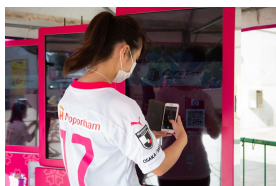

現地（オンサイト）で自らデザインする「オンサイトカード」 選手写真OK！自分の写真もOK！アプリによるAR撮影OK！

もっともコレクター欲の高い「**スポーツファン**」をターゲットに！！

お子様や女性も満足の「**記念に一枚**」をご提供！！

New 現地でしか手に入らない**新しいトレカ**の形。

Simple シンプルなタッチ操作で**ほしい形**が思うがままに。

Easy 電源さえあれば場所にとらわれない**コンパクト**設計。

Best 高クオリティで美しい**永久保存UV印刷プラスチック**カード。

表面

運営社様のオリジナル画像を使用し、予めオンサイトカードを製造。

ランダムでサインカードやホログラムカードなどを活用することで
ガチャ要素をプラスしコレクター欲をそそることも可能です！

裏面

スマホの中の写真やオフィシャルデザインなど顧客の思うがままに現地で選択！

スマホの画像！

オンサイトテンプレート + 写真

QRを読み込んで**専門番号を入力**するだけで簡単に**オリジナルカード**が作れちゃう！